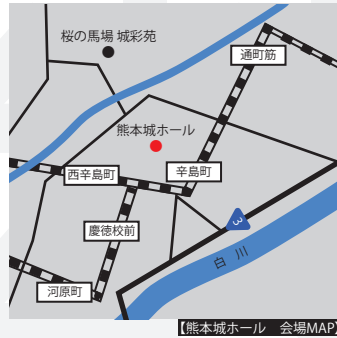

9/18 土 13:20▶16:30 (休憩含む)  
【会場】熊名城ホール  
3階 会議室 E1・E2  
/ 熊本市中央区桜町 3-40 ※駐車場有

9/19 日 9:50▶13:00 (休憩含む)  
【会場】荒尾総合文化センター  
2階 会議室 1・2  
/ 荒尾市荒尾 4186-19 ※駐車場有

【熊名城ホール 会場MAP】

【荒尾総合文化センター 会場MAP】

●参加費無料 ●保育士のいるキッズルーム有(ご予約制となります)