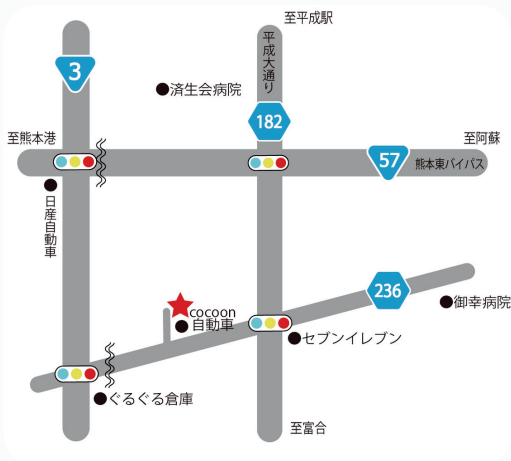

毎日公開中!

※完全予約制

車4台駐車可能

長期優良住宅

耐震等級3

ご家族でお気軽にお越しください
専門のスタッフがお待ちしております!

モデルルーム 完成見学会

場所 熊本市南区
御幸西3丁目10番35号